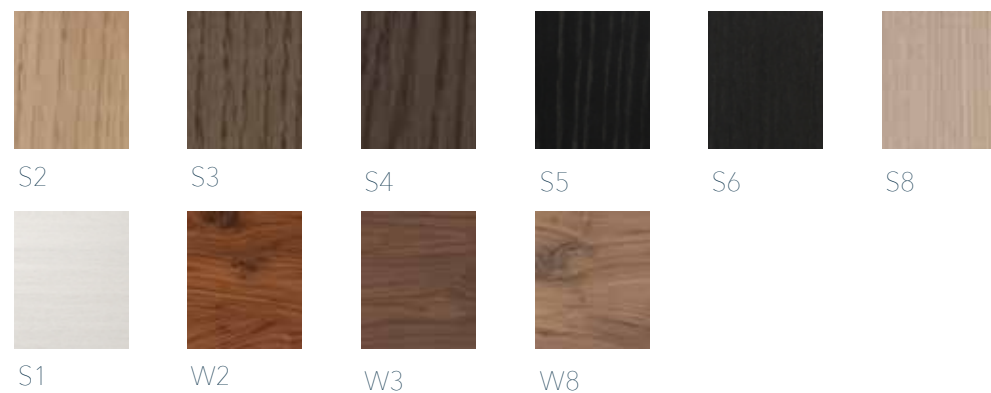

Of volledig maatwerk.

3. Kies uw gewenste kleur

Onze maatkasten zijn beschikbaar in 10 trendkleuren..

4. Vergeet uw deuren en handgrepen niet

Verkiest u een landelijke deur of een strakke glazen versie? Ons maatkasten concept biedt u 7 verschillende mogelijkheden.