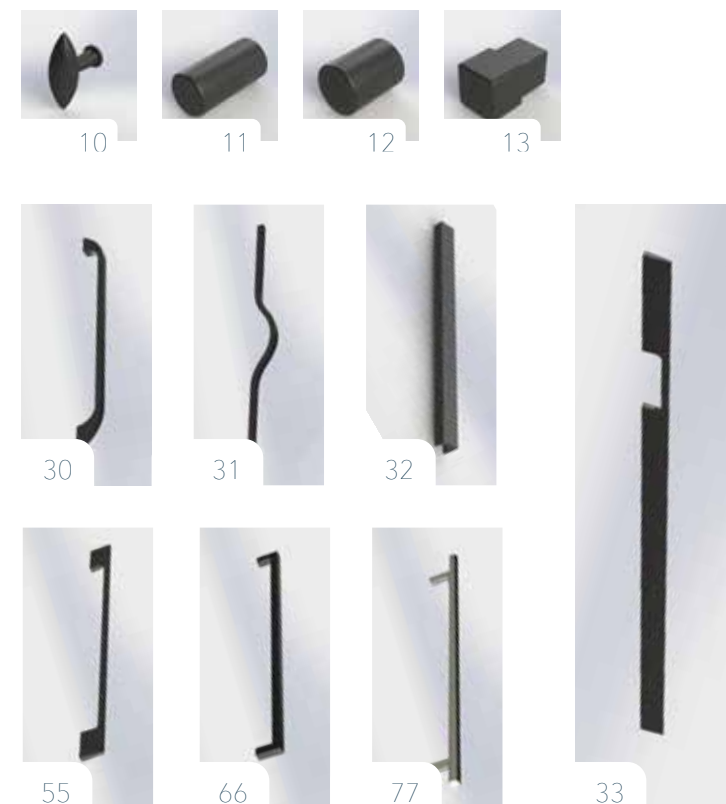

2. Bepaal de juiste afmetingen

Bepaal de grootte van uw kast. Afhankelijk van de beschikbare ruimte kiest u het aantal kastelementen.

Standaard afmetingen:

- 3 Hoogtes: 219cm, 235cm, 251cm
- 4 Breedtes: 40cm, 50cm, 80cm, 100cm
- 2 Dieptes: 40cm, 60cm

Of volledig maatwerk.

3. Kies uw gewenste kleur

Onze maatkasten zijn beschikbaar in 10 trendkleuren..

4. Vergeet uw deuren en handgrepen niet

Verkiest u een landelijke deur of een strakke glazen versie? Ons maatkasten concept biedt u 7 verschillende mogelijkheden.

Kies zelf de handgrepen van uw kast. Er zijn 11 mogelijkheden

5. Uw verlichting

Stijlvolle led-verlichting maakt het plaatje helemaal compleet.

6. Maak uw keuze uit onze kasten accessoires

Bepaal zelf de inrichting van uw droomkast.