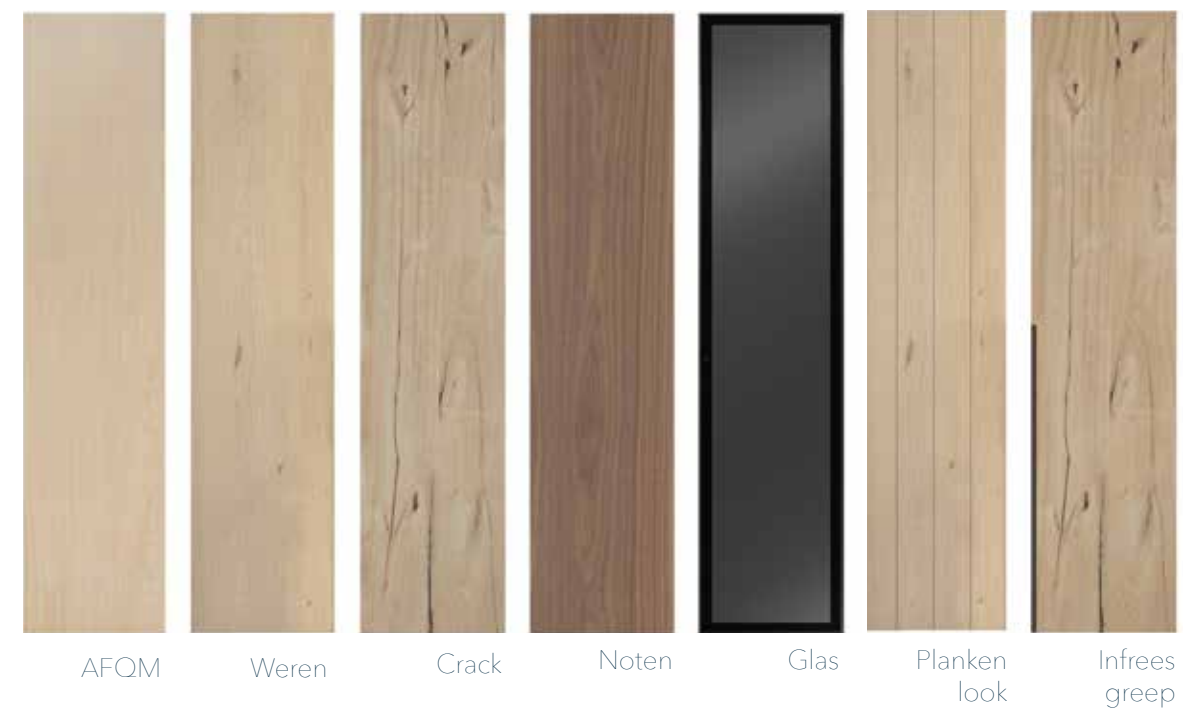

Of volledig maatwerk.

3. Kies uw gewenste kleur

Onze maatkasten zijn beschikbaar in 10 trendkleuren..

4. Vergeet uw deuren en handgrepen niet

Verkiest u een landelijke deur of een strakke glazen versie? Ons maatkasten concept biedt u 7 verschillende mogelijkheden.